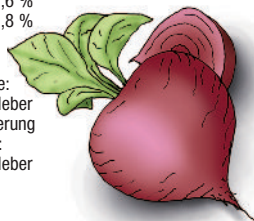

RED SNACK

Der leckere Rote Beete-Snack

MASTERDOG

MASTERHORSE

Belohnungs-Riegel aus Schrot und Korn

Ergänzungsfuttermittel für Pferde und Hunde

Zusammensetzung:

Weizenschrot	37,5 %
Weizenmehl	20,0 %
Leinsamen	10,0 %
Dextrose	5,0 %
Haferflocken	5,0 %
Weizenkleie	5,0 %
Zucker	5,0 %
Sonnenblumenkerne	4,0 %
Hafergrütze	4,0 %
Rote Beete	3,0 %
Calciumcarbonat	1,5 %

Analytische Bestandteile:

Rohprotein	14,0 %
Rohöl und -fette	8,3 %
Rohfaser	2,6 %
Rohasche	3,8 %

Kennnummer der Partie:
siehe Aufkleber
Bei sachgerechter Lagerung
mindestens haltbar bis:
siehe Aufkleber

Nettomasse: **1,5 kg**

Kühl und trocken lagern!